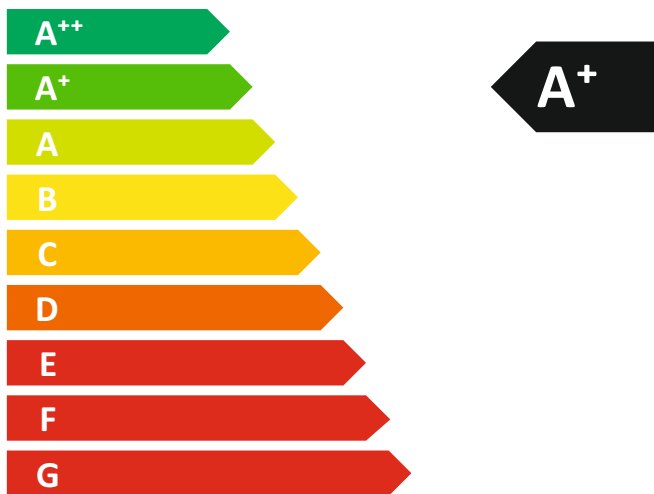

# ENERG

енергия • ενέργεια

Y

IJA

IE

IA

## DEFRO NP 50

**49,6**  
kW

ENERGIA • ЕНЕРГИЯ • ΕΝΕΡΓΕΙΑ • ENERGIJA • ENERGY • ENERGIE • ENERGI

2015/1186